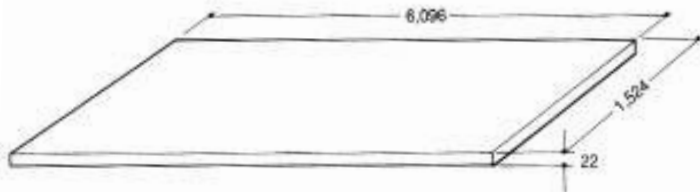

# 安全な作業はまず足元から !!

## 鉄板なら **ochi** の鉄板リースを!!

- 保有枚数：6万枚 (6m × 1.5m, 3m × 1.5m)
- 高速湾岸線添いという好立地からの配達なので安く・早く・何枚でも配達できます。

**入出庫** 事故防止のため、当社手配車両以外での貸出および受入れはいたしません。

**養生** 敷込手元、クレーン車、及び養生保護補強材などについては、別途ご相談させていただきます。

**整備料** 当社は通常使用での整備料及び保証費は、サービスさせていただきます。ただし、切断・溶接・曲がりなどの特殊整備料は別途といたします。

### 養生用鉄板リース

サイズ	22mm × 1,524mm × 6,096mm
重量	1,600 kg / 枚 (比重：7.8)
保有枚数	40,000 枚

サイズ	22mm × 1,524mm × 3,048mm
重量	800 kg / 枚
保有枚数	20,000 枚