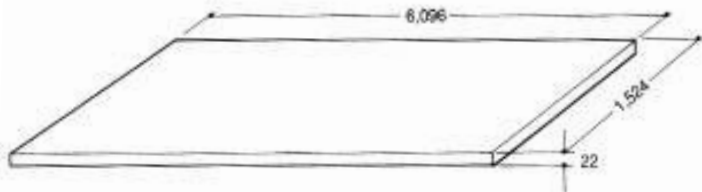

安全な作業はまず足元から !!

鉄板なら **ochi** の鉄板リースを!!

- 保有枚数：6万枚（6m×1.5m, 3m×1.5m）
- 高速湾岸線添いという好立地からの配達なので安く・早く・何枚でも配達できます。

入出庫 事故防止のため、当社手配車両以外での貸出および受入れはいたしません。

養生 敷込手元、クレーン車、及び養生保護補強材などについては、別途ご相談させていただきます。

整備料 当社は通常使用での整備料及び保証費は、サービスさせていただきます。ただし、切断・溶接・曲がりなどの特殊整備料は別途といたします。

※上記以外の事項につきましては、別途協議させていただきます。

養生用鉄板リース

サイズ	22mm×1,524mm×6,096mm
重量	1,600 kg/枚（比重：7.8）
保有枚数	40,000 枚

サイズ	22mm×1,524mm×3,048mm
重量	800 kg/枚
保有枚数	20,000 枚